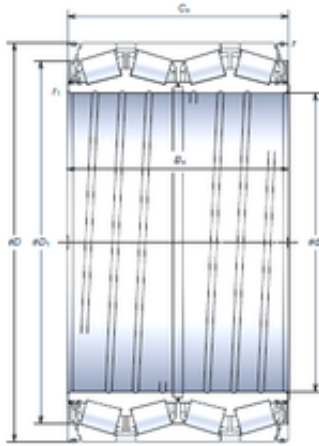

Shanghai Shengjie Bearing Co., Ltd.

482,6 mm x 615,95 mm x 330,2 mm NSK STF482KVS6151Eg Four-Row Tapered Roller Bearing

Bearing No. STF482KVS6151Eg

Size	482.6x615.95x330.2 mm
Bore Diameter	482,6 mm
Outer Diameter	615,95 mm
Width	330,2 mm
d	482,6 mm
D	615,95 mm
B	330,2 mm
C	330,2 mm
r min.	6,4 mm
r1 min.	4,3 mm
Basic dynamic load rating (C)	4 900 kN
Basic static load rating (C0)	13 500 kN
Calculation factor (e)	0,33
Calculation factor (Y2)	3,1

STF482KVS6151Eg Bearing 2D drawings and 3D CAD models