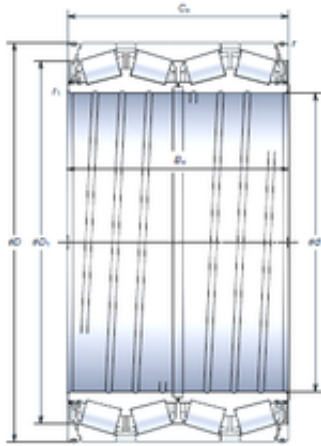

## 279,4 mm x 393,7 mm x 320 mm NSK STF279KVS3954Eg Four-Row Tapered Roller Bearing

Bearing No. STF279KVS3954Eg

Size	279.4x393.7x320 mm
Bore Diameter	279,4 mm
Outer Diameter	393,7 mm
Width	320 mm
d	279,4 mm
D	393,7 mm
B	320 mm
C	320 mm
r min.	6,4 mm
r1 min.	1,5 mm
Basic dynamic load rating (C)	3 100 kN
Basic static load rating (C0)	7 350 kN
Calculation factor (e)	0,4
Calculation factor (Y2)	2,5

STF279KVS3954Eg Bearing 2D drawings and 3D CAD models