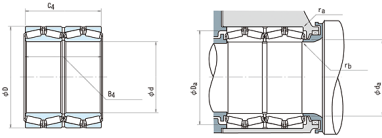

Shanghai Shengjie Bearing Co., Ltd.

NSK 762KV1051 Four-Row Tapered Roller Bearing

Bearing No. 762KV1051

762KV1051 Bearing 2D drawings and 3D CAD models

hidYobi	762KV1051
LangID	1
ALP23	0
ALP22	40
D_	1066.8
ALP21	24
C	18000
B_	723.9
hidTable	ecat_NSTPRF
RAr	2379.885
rb	5
mass	2100
ra	12.7
D_a	996
C0	59500
SLR	143
Prod_Type3	TRBSR_FR_ID
da	828
d	762
BET21	1
BET22	50
BET23	0
C_	736.6
yobi	762KV1051
KBRG	3666